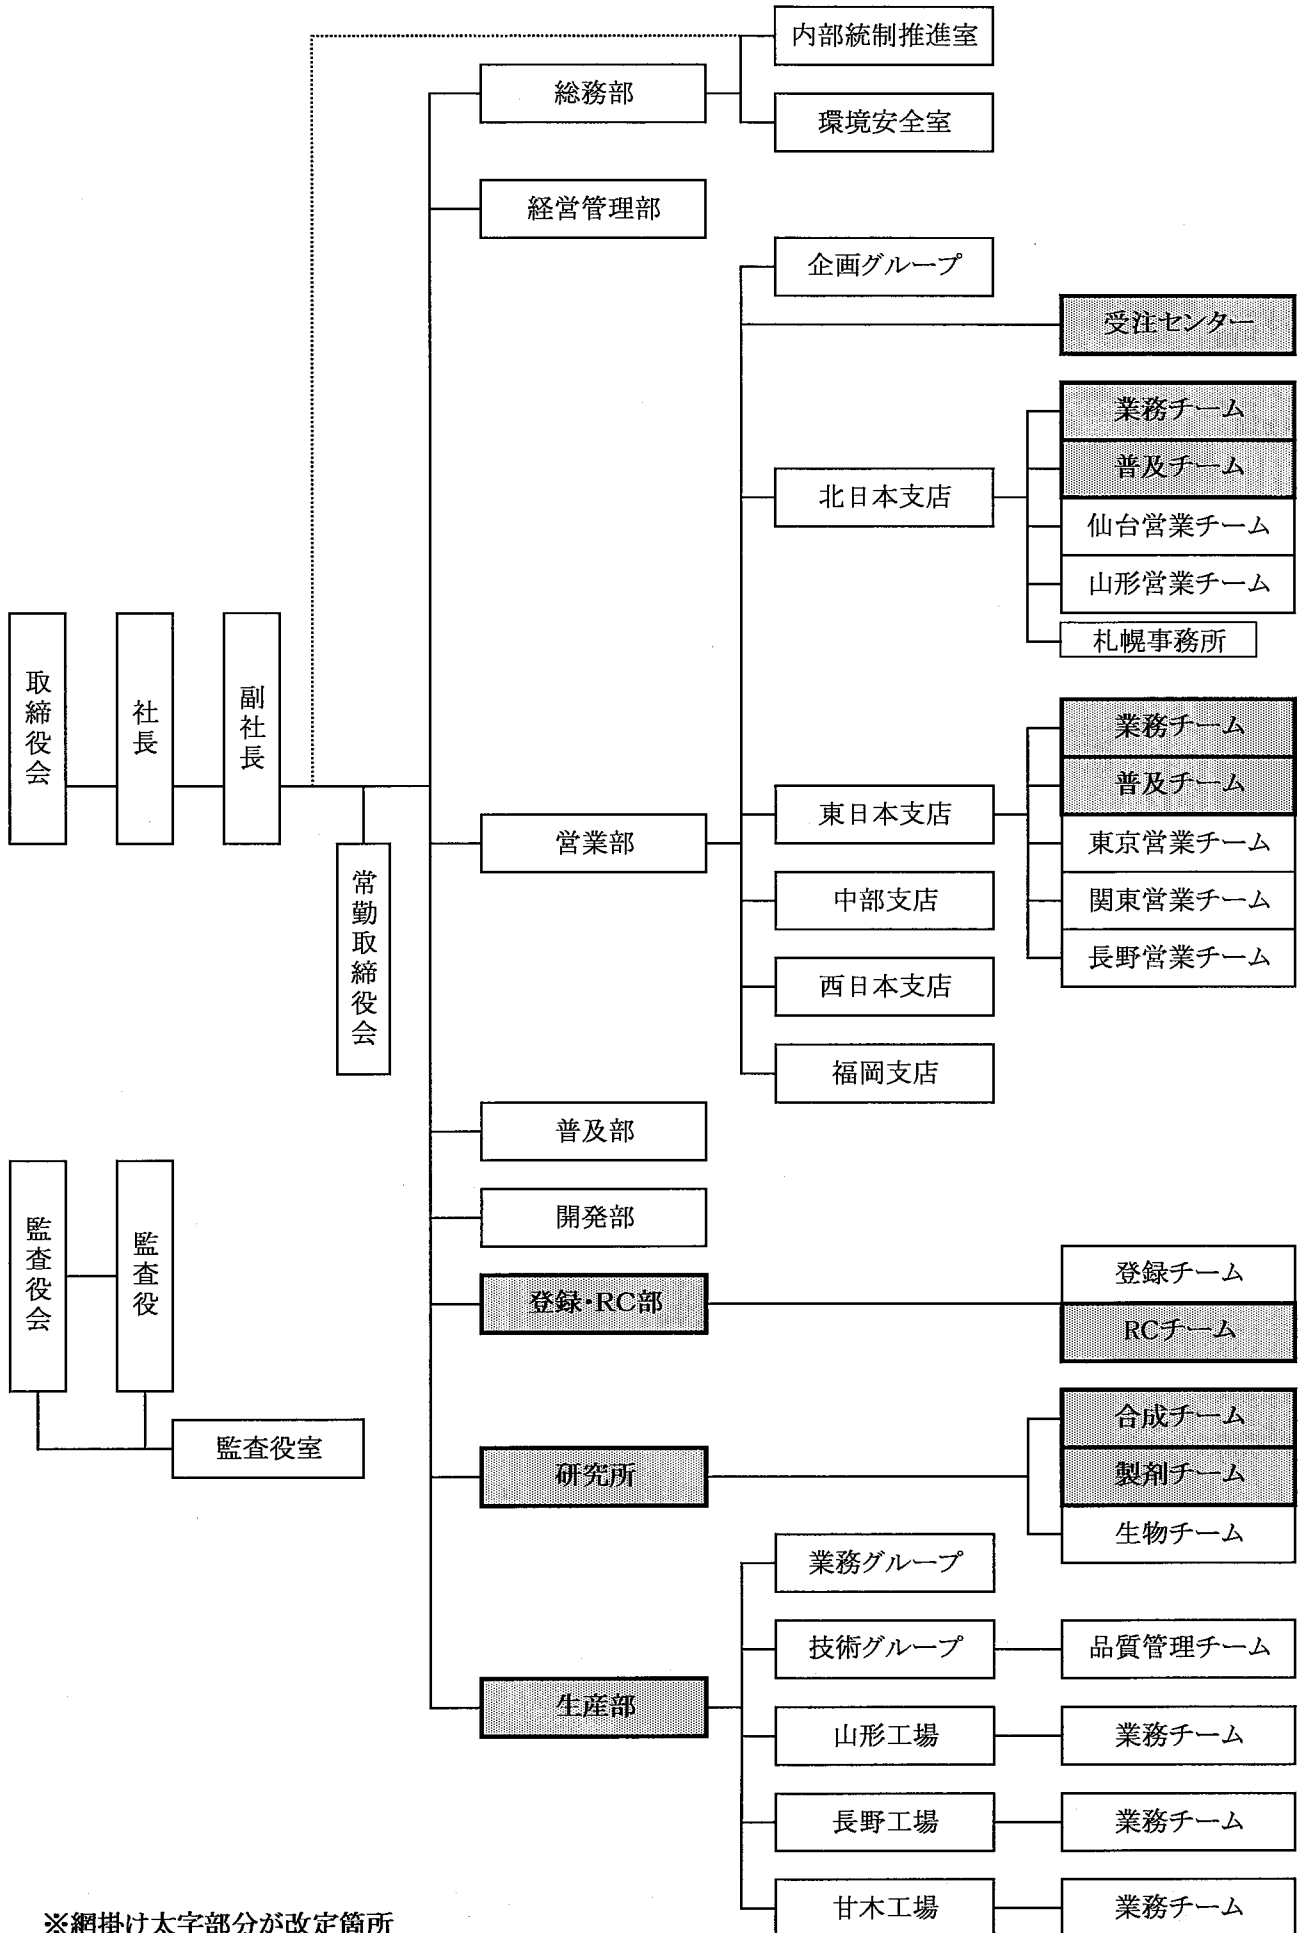

協友アグリ株式会社組織図
(平成23年7月1日付)

※網掛け太字部分が改定箇所