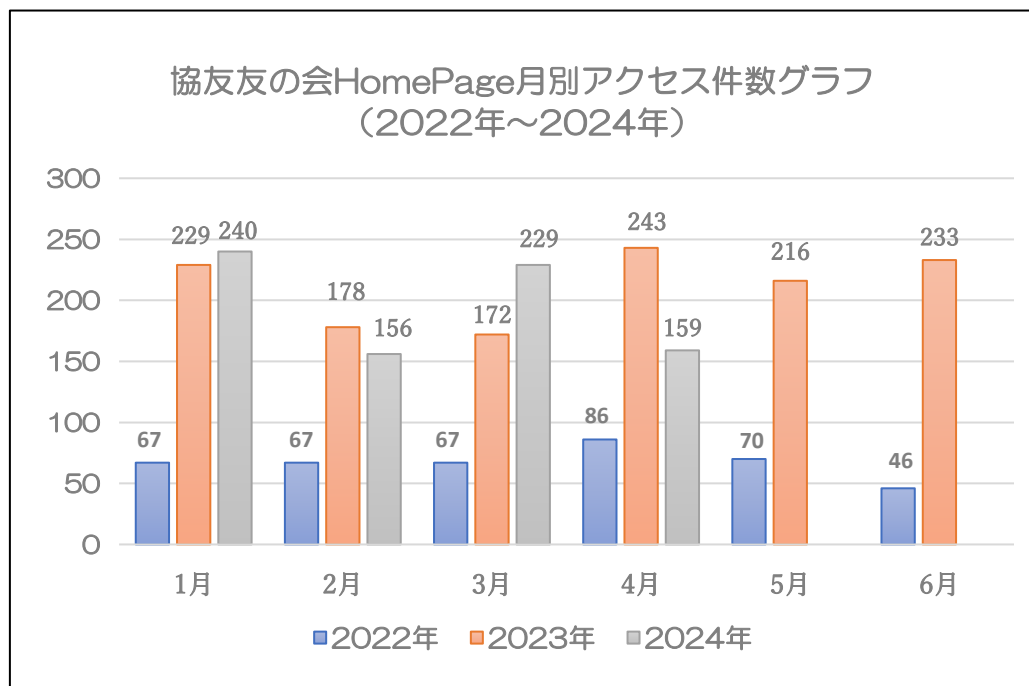

協友アグリ友の会 Home Page アクセス件数検討グラフ

2024年4月30日現在

【注】2022年1月～3月の月別データは無いため、4月～6月の平均値を入れました。